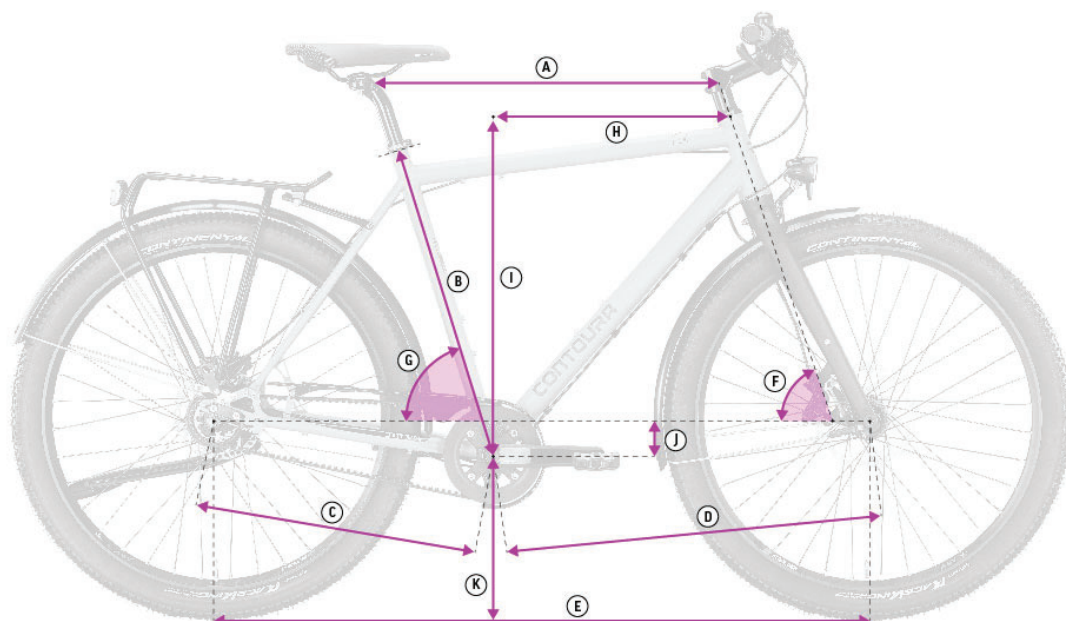

Fe
14 cross

	Rahmenhöhe (cm)			
	52	55	58	61
A Oberrohrlänge (mm)	528	546	559	573
B Sitzrohrlänge (mm)	520	550	580	610
C Kettenstrebenlänge (mm)	448	448	448	448
D Front Center (mm)	618	623	628	633
E Radstand (mm)	1057	1062	1067	1072
F Steuerrohrwinkel (Grad)	71°	71,5°	72°	72°
G Sitzwinkel (Grad)	74°	73,5°	73,5°	73°
H Reach (mm)	383	392	396	394
I Stack (mm)	588	590	611	630
J Tretlagerabsenkung (mm)	69	69	69	69
K Tretlagerhöhe (mm)	281	281	281	281
Einstiegshöhe (mm)	748	775	803	830