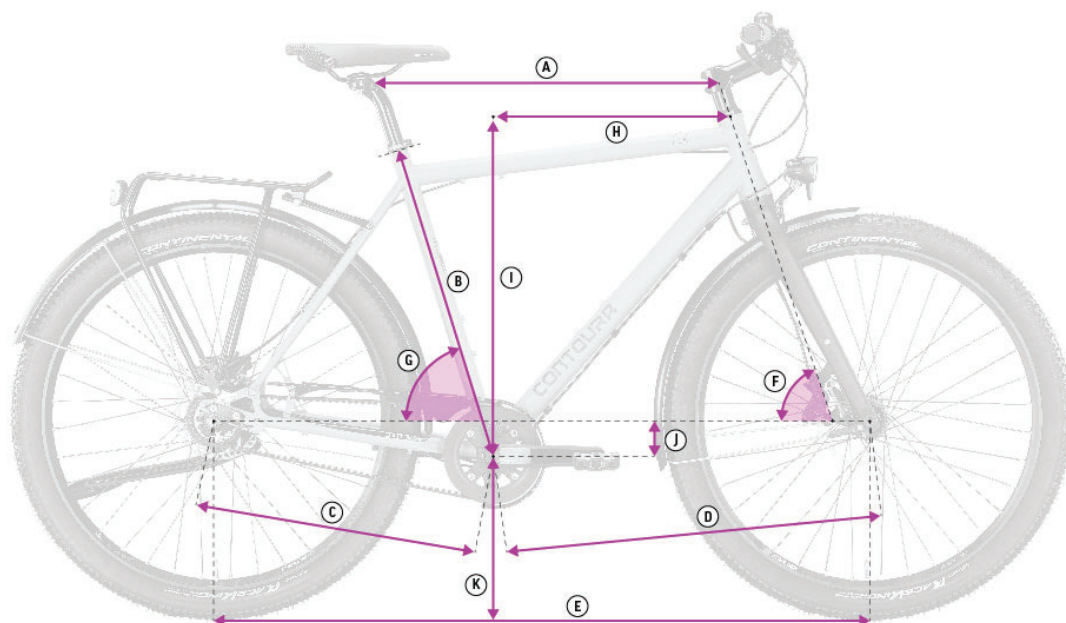

Fe
13

Fe 13 Diamant	Rahmenhöhe (cm)			
	52	55	58	61
A Oberrohrlänge (mm)	528	546	559	573
B Sitzrohrlänge (mm)	520	550	580	610
C Kettenstrebenlänge (mm)	448	448	448	448
D Front Center (mm)	618	623	628	633
E Radstand (mm)	1057	1062	1067	1072
F Steuerrohrwinkel (Grad)	71°	71,5°	72°	72°
G Sitzwinkel (Grad)	74°	73,5°	73,5°	73°
H Reach (mm)	383	392	396	394
I Stack (mm)	588	590	611	630
J Tretlagerabsenkung (mm)	69	69	69	69
K Tretlagerhöhe (mm)	279	279	279	279
Einstiegshöhe (mm)	746	773	801	828